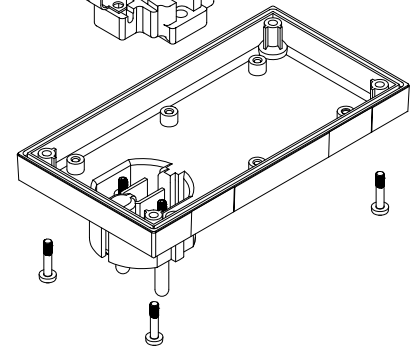

Варианты исполнения

Elesett