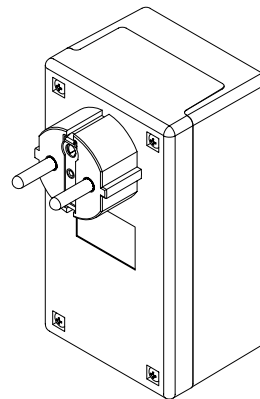

SE 435 E/CEE

SE 432 DE

SE 435 DE

Варианты исполнения

Elesett

Eletec

BOPLA

A Phoenix Mecano Company

Elesett | Eletec

Габариты Elesett

| Модель | A | B | C |
|-------------------|-----|----|----|
| ESO / ESU 1250... | 125 | 67 | 50 |

Габариты Eletec

| Модель | A | B | C |
|--------------|-----|----|----|
| SE 420 EU | 100 | 50 | 40 |
| SE 430 E/CEE | 120 | 65 | 40 |
| SE 432 DE | 120 | 65 | 50 |
| SE 435 DE | 120 | 65 | 66 |
| SE 435 E/CEE | 120 | 64 | 66 |