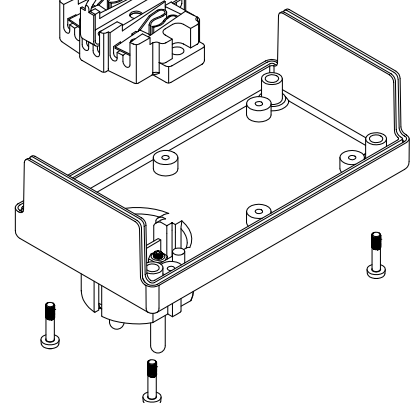

Размеры корпуса Elesett

ESO 1250 E
ESU 1200

ESO 1250 E
ESU 1200 E/CEE

ESO 1250
ESU 1200 E/CEE

Размеры корпуса Eletec

SE 420 EU

SE 420 E/CEE

SE 430 E/CEE

SE 435 E/CEE

SE 432 DE

SE 435 DE

Варианты исполнения

Elesett

Eletec