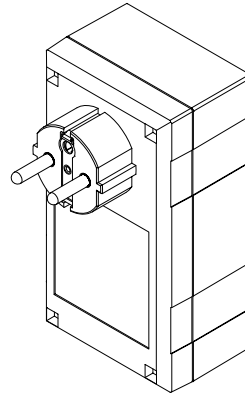

Варианты исполнения

Elesett