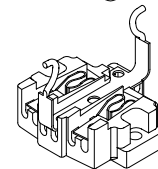

SE 435 E/CEE

SE 432 DE

SE 435 DE

Варианты исполнения

Elesett

Eletec

BOPLA

A Phoenix Mecano Company

Elesett | Eletec

Габариты Elesett

| Модель | A | B | C |
|-------------------|-----|----|----|
| ESO / ESU 1250... | 125 | 67 | 50 |

Габариты Eletec

| Модель | A | B | C |
|--------------|-----|----|----|
| SE 420 EU | 100 | 50 | 40 |
| SE 430 E/CEE | 120 | 65 | 40 |
| SE 432 DE | 120 | 65 | 50 |
| SE 435 DE | 120 | 65 | 66 |
| SE 435 E/CEE | 120 | 64 | 66 |