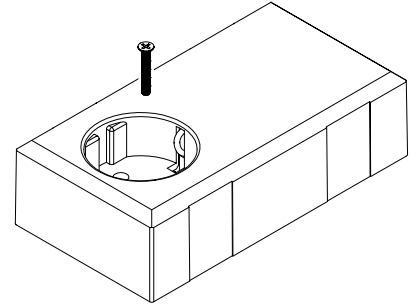

Варианты исполнения

Elesett