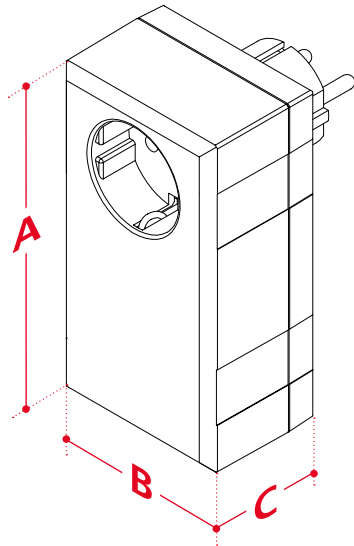

Elesett | Eletec

Габариты Elesett

| Модель | A | B | C |
|-------------------|-----|----|----|
| ESO / ESU 1250... | 125 | 67 | 50 |

Габариты Eletec

| Модель | A | B | C |
|--------------|-----|----|----|
| SE 420 EU | 100 | 50 | 40 |
| SE 430 E/CEE | 120 | 65 | 40 |
| SE 432 DE | 120 | 65 | 50 |
| SE 435 DE | 120 | 65 | 66 |
| SE 435 E/CEE | 120 | 64 | 66 |