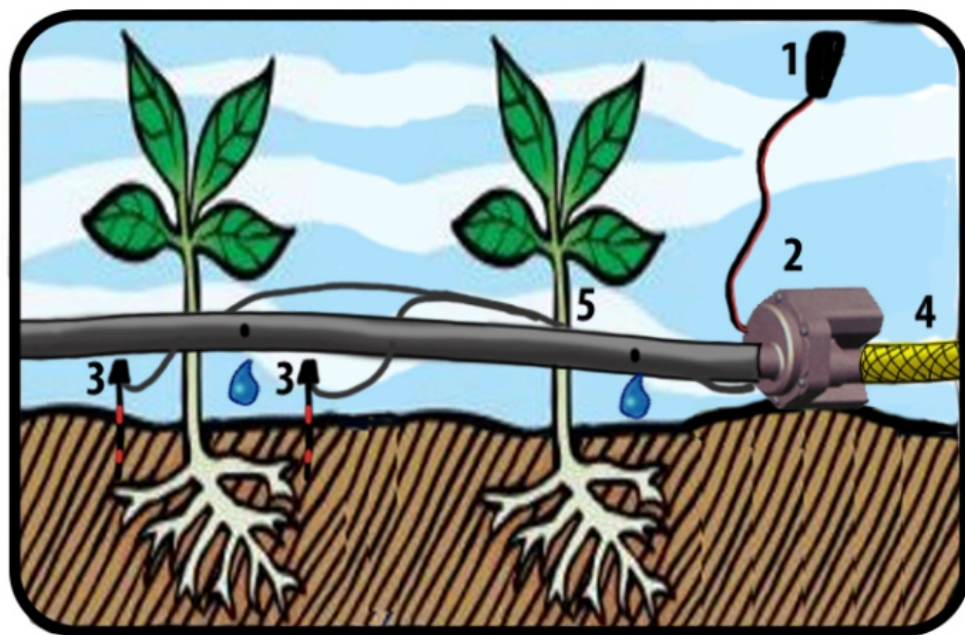

Принцип работы контроллера полива «ОГО-Родник-2» заключается в измерении электрического сопротивления почвы. При монтаже устройства ничего не надо программировать.

Контроллер полива «ОГО-Родник-2» состоит из электрического крана с блоком управления, датчика влажности почвы и блока питания от батарей, что позволяет использовать контроллер полива «ОГО-Родник-2» при отсутствии сети 220В. Посредством щупов измеряется влажность почвы и в зависимости от результатов измерения электроприводом открывается кран, при этом вода поступает в систему полива. На корпусе электрического крана находится индикатор, который информирует о работе устройства и показывает наличие влаги в почве.

### **В комплект входит:**

- 1.Блок питания с батареями
- 2.Электрический кран
- 3.Измерительные щупы с кабелем (длина кабеля - два метра)
- 4.Инструкция с гарантийным талоном.

Схема полива:

1. Источник питания; 2. Автополив «ОГО-Родник»  
 3. Измерительные щупы с кабелем;  
 Система капельного полива «5» и подводящий шланг «4»  
 в комплект не входят