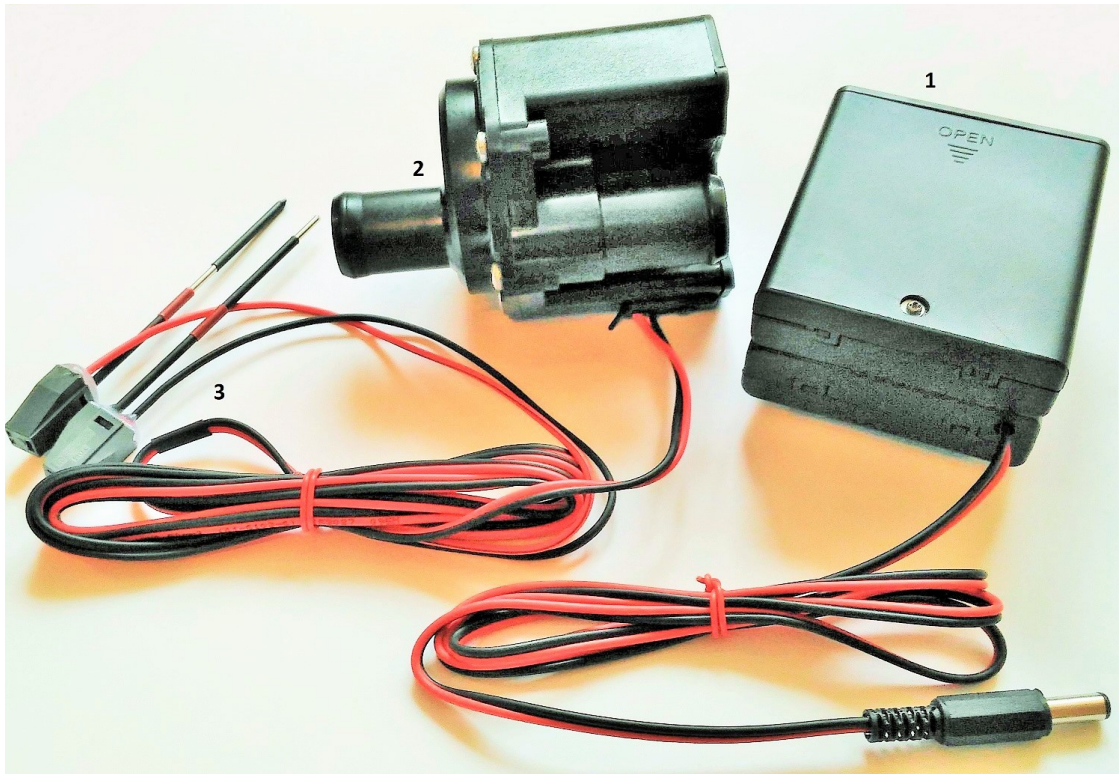

Принцип работы контроллера полива «ОГО-Родник-2» заключается в измерении электрического сопротивления почвы. При монтаже устройства ничего не надо программировать.

Контроллер полива «ОГО-Родник-2» состоит из электрического крана с блоком управления, датчика влажности почвы и блока питания от батарей, что позволяет использовать контроллер полива «ОГО-Родник-2» при отсутствии сети 220В. Посредством щупов измеряется влажность почвы и в зависимости от результатов измерения электроприводом открывается кран, при этом вода поступает в систему полива. На корпусе электрического крана находится индикатор, который информирует о работе устройства и показывает наличие влаги в почве.

### **В комплект входит:**

- 1.Блок питания с батареями
- 2.Электрический кран
- 3.Измерительные щупы с кабелем (длина кабеля - два метра)
- 4.Инструкция с гарантийным талоном.

Схема полива:

1. Источник питания; 2. Автополив «ОГО-Родник»  
 3. Измерительные щупы с кабелем;  
 Система капельного полива «5» и подводящий шланг «4»  
 в комплект не входят