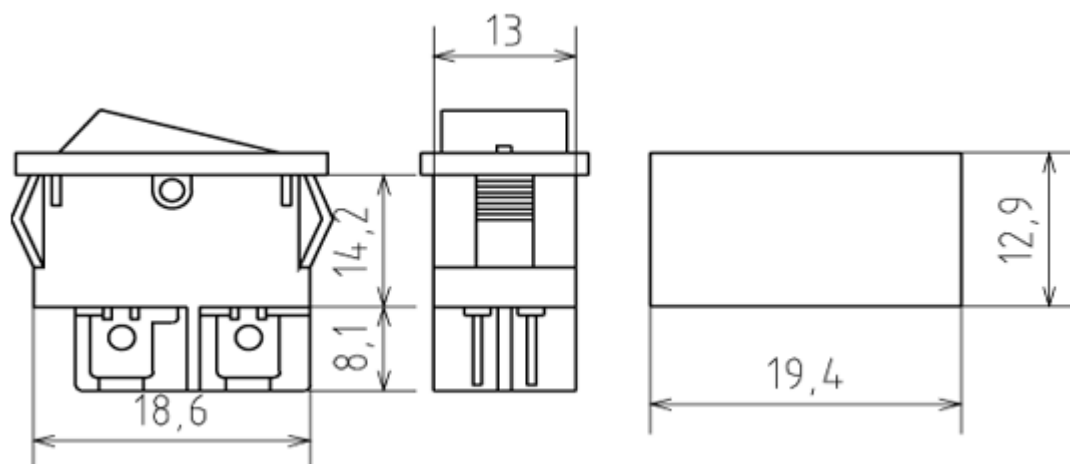

Выключатель 4 контакта SWR-45

Электрические характеристики

Напряжение : 250 В

Ток : 6А

Тип переключения: off-on

Магазин "Радиодетали",
г.Пермь, ул.Петропавловская, 15, Тел. +7 (342) 212-54-00

www.radiodetali.perm.ru